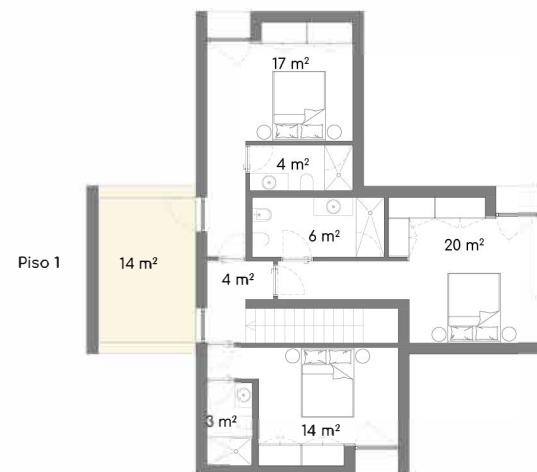

0 2.5 5 m

Lote/Lot 4
V3 - E

Área do Lote / Plot Area

346.50 m² / sqm

Área Bruta Privativa / Gross Private Area

170.00 m² / sqm

A informação que consta neste documento é meramente indicativa e poderá, por motivos técnicos, comerciais ou legais, ser sujeita a alterações ou variações sem aviso prévio.
The data contained in this document is merely indicative and might, for technical, commercial, or legal reasons, be subject to change or variation without prior notice.

0 2.5 5 m

Lote/Lot 4
V3 - F

Área do Lote / Plot Area 625.08 m² / sqm

Área Bruta Privativa / Gross Private Area 177.48 m² / sqm

Lote/Lot 7
V3 - D

Área do Lote / Plot Area 399.44 m² / sqm

Área Bruta Privativa / Gross Private Area 170.86 m² / sqm

Área do Lote / Plot Area 424.67 m² / sqm

Área Bruta Privativa / Gross Private Area 170.86 m² / sqm

Lote/Lot 7
V3 – G

Área do Lote / Plot Area 500.83 m² / sqm

Área Bruta Privativa / Gross Private Area 163.53 m² / sqm

Lote/Lot 7
V3 - K

Área do Lote / Plot Area 441.33 m² / sqm

Área Bruta Privativa / Gross Private Area 164.09 m² / sqm

Lote/Lot 7
V3 - L

Área do Lote / Plot Area 479.15 m² / sqm

Área Bruta Privativa / Gross Private Area 161.48 m² / sqm