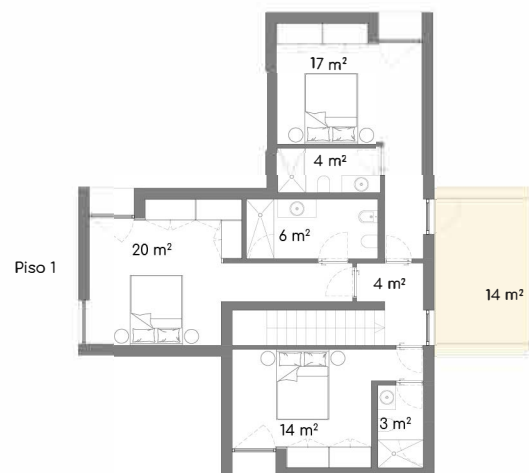

0 2.5 5 m

Lote/Lot 4
V3 - E

Área do Lote / Plot Area

346.50 m² / sqm

Área Bruta Privativa / Gross Private Area

170.00 m² / sqm

A informação que consta neste documento é meramente indicativa e poderá, por motivos técnicos, comerciais ou legais, ser sujeita a alterações ou variações sem aviso prévio.
The data contained in this document is merely indicative and might, for technical, commercial, or legal reasons, be subject to change or variation without prior notice.

0 2.5 5 m

Lote/Lot 4
V3 - F

Área do Lote / Plot Area 625.08 m² / sqm

Área Bruta Privativa / Gross Private Area 177.48 m² / sqm

Lote/Lot 7
V3 - D

Área do Lote / Plot Area 399.44 m² / sqm

Área Bruta Privativa / Gross Private Area 170.86 m² / sqm

Área do Lote / Plot Area 424.67 m² / sqm

Área Bruta Privativa / Gross Private Area 170.86 m² / sqm

Lote/Lot 7
V3 – G

Área do Lote / Plot Area 500.83 m² / sqm

Área Bruta Privativa / Gross Private Area 163.53 m² / sqm

Lote/Lot 7
V3 - K

Área do Lote / Plot Area 441.33 m² / sqm

Área Bruta Privativa / Gross Private Area 164.09 m² / sqm

Lote/Lot 7
V3 - L

Área do Lote / Plot Area 479.15 m² / sqm

Área Bruta Privativa / Gross Private Area 161.48 m² / sqm