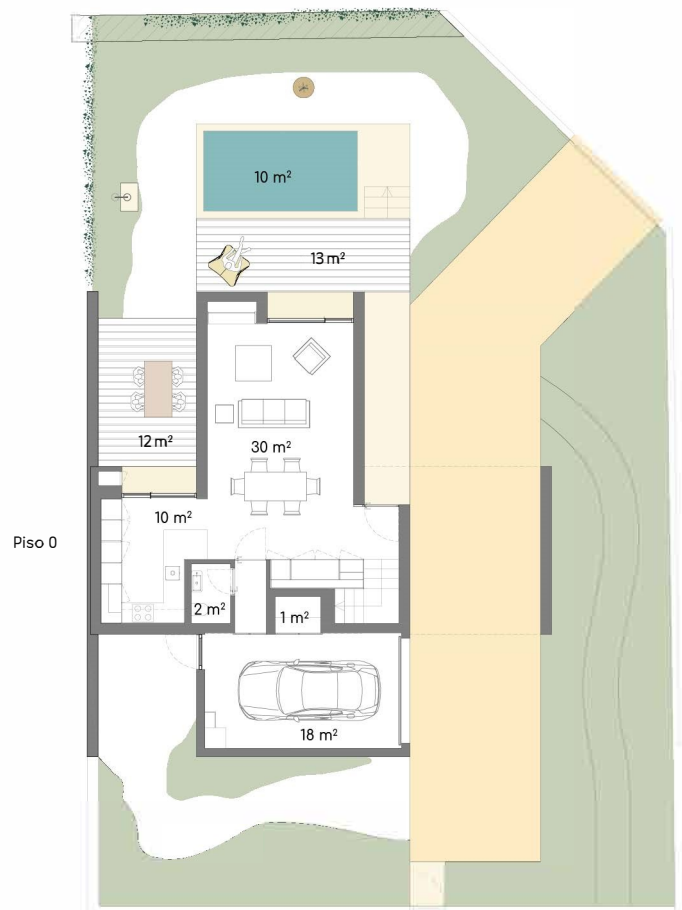

0 2.5 5 m

Lote/Lot 4
V3 - E

Área do Lote / Plot Area

346.50 m² / sqm

Área Bruta Privativa / Gross Private Area

170.00 m² / sqm

A informação que consta neste documento é meramente indicativa e poderá, por motivos técnicos, comerciais ou legais, ser sujeita a alterações ou variações sem aviso prévio.
The data contained in this document is merely indicative and might, for technical, commercial, or legal reasons, be subject to change or variation without prior notice.

0 2.5 5 m

Lote/Lot 4
V3 - F

Área do Lote / Plot Area 625.08 m² / sqm

Área Bruta Privativa / Gross Private Area 177.48 m² / sqm

Lote/Lot 7
V3 - D

Área do Lote / Plot Area 399.44 m² / sqm

Área Bruta Privativa / Gross Private Area 170.86 m² / sqm

Área do Lote / Plot Area 424.67 m² / sqm

Área Bruta Privativa / Gross Private Area 170.86 m² / sqm

Lote/Lot 7
V3 – G

Área do Lote / Plot Area 500.83 m² / sqm

Área Bruta Privativa / Gross Private Area 163.53 m² / sqm

Lote/Lot 7
V3 - K

Área do Lote / Plot Area 441.33 m² / sqm

Área Bruta Privativa / Gross Private Area 164.09 m² / sqm

Lote/Lot 7
V3 - L

Área do Lote / Plot Area 479.15 m² / sqm

Área Bruta Privativa / Gross Private Area 161.48 m² / sqm