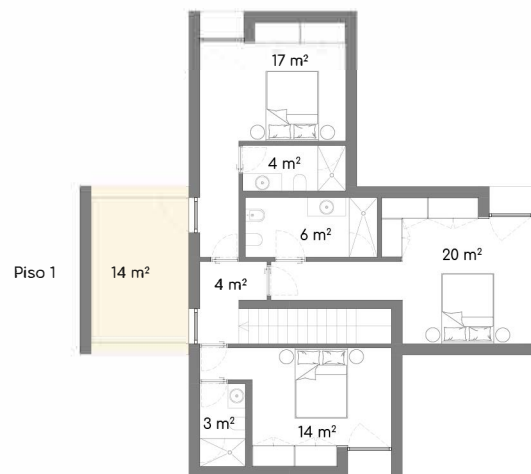

Lote/Lot 4
V3 - A

Área do Lote / Plot Area 605.75 m² / sqm

Área Bruta Privativa / Gross Private Area 169.99 m² / sqm

Lot/Lot 4
V3 - B

Área do Lote / Plot Area

365.05 m² / sqm

Área Bruta Privativa / Gross Private Area

169.91 m² / sqm

Lot/Lot 4
V3 - C

Área do Lote / Plot Area

785.52 m² / sqm

Área Bruta Privativa / Gross Private Area

177.48 m² / sqm

Lot/Lot 4
V3 - D

Área do Lote / Plot Area 419.41 m² / sqm

Área Bruta Privativa / Gross Private Area 169.89 m² / sqm

A informação que consta neste documento é meramente indicativa e poderá, por motivos técnicos, comerciais ou legais, ser sujeita a alterações ou variações sem aviso prévio.
The data contained in this document is merely indicative and might, for technical, commercial, or legal reasons, be subject to change or variation without prior notice.

0 2.5 5 m

Lote/Lot 4
V3 - E

Área do Lote / Plot Area

346.50 m² / sqm

Área Bruta Privativa / Gross Private Area

170.00 m² / sqm

A informação que consta neste documento é meramente indicativa e poderá, por motivos técnicos, comerciais ou legais, ser sujeita a alterações ou variações sem aviso prévio.
The data contained in this document is merely indicative and might, for technical, commercial, or legal reasons, be subject to change or variation without prior notice.