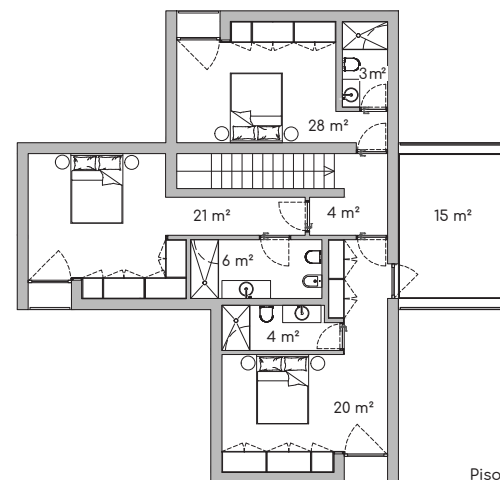

Lote/Lot 9
Fração F

Piso 0

Piso 1

Área do Lote / Plot Area 998.49 m² / sqm

Área Bruta Privativa / Gross Private Area 183.88 m² / sqm

Lote/Lot 9
Fração G

Área do Lote / Plot Area 646.39 m² / sqm

Área Bruta Privativa / Gross Private Area 193.26 m² / sqm

Lote/Lot 9
Fração H

Piso 0

Piso 1

Área do Lote / Plot Area 428.53 m² / sqm

Área Bruta Privativa / Gross Private Area 192.99 m² / sqm

Lote/Lot 9
Fração I

Área do Lote / Plot Area 562.19 m² / sqm

Área Bruta Privativa / Gross Private Area 183.29 m² / sqm

Lote/Lot 9
Fração J

Área do Lote / Plot Area 714.43 m² / sqm

Área Bruta Privativa / Gross Private Area 192.67 m² / sqm

Lote/Lot 9
Fração K

Piso 0

Piso 1

Área do Lote / Plot Area

420.24 m² / sqm

Área Bruta Privativa / Gross Private Area

192.99 m² / sqm

Lote/Lot 9
Fração L

Área do Lote / Plot Area 726.80 m² / sqm

Área Bruta Privativa / Gross Private Area 183.88 m² / sqm