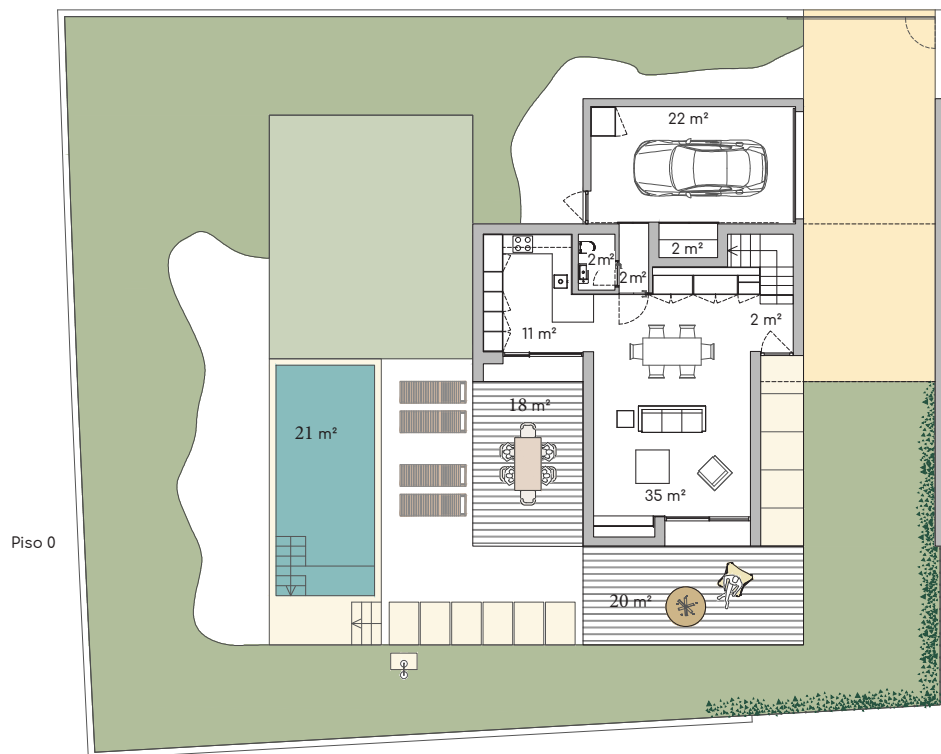

Lote/Lot 9
Fração B

Piso 0

Piso 1

Área do Lote / Plot Area 414.17 m² / sqm

Área Bruta Privativa / Gross Private Area 192.99 m² / sqm

Lote/Lot 9
Fração C

Área do Lote / Plot Area 700.74 m² / sqm

Área Bruta Privativa / Gross Private Area 183.29 m² / sqm

Lote/Lot 9
Fração D

Área do Lote / Plot Area 581.28 m² / sqm

Área Bruta Privativa / Gross Private Area 192.67 m² / sqm

Lote/Lot 9
Fração E

Área do Lote / Plot Area 467,58 m² / sqm

Área Bruta Privativa / Gross Private Area 192,99 m² / sqm

Lote/Lot 9
Fração F

Piso 0

Piso 1

Área do Lote / Plot Area 998.49 m² / sqm

Área Bruta Privativa / Gross Private Area 183.88 m² / sqm

Lote/Lot 9
Fração G

Área do Lote / Plot Area 646.39 m² / sqm

Área Bruta Privativa / Gross Private Area 193.26 m² / sqm