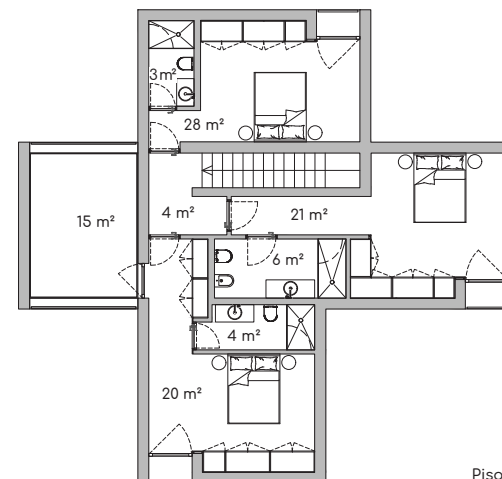

Lote/Lot 7
V3 - K

Área do Lote / Plot Area 441.33 m² / sqm

Área Bruta Privativa / Gross Private Area 164.09 m² / sqm

Lote/Lot 7
V3 - L

Área do Lote / Plot Area 479.15 m² / sqm

Área Bruta Privativa / Gross Private Area 161.48 m² / sqm

Lote/Lot 7
V3 - N

Área do Lote / Plot Area 534.55 m² / sqm

Área Bruto Privativo/ Gross Privote Area 170.14 m² / sqm

Lote/Lot 9
Fração A

Piso 0

Piso 1

Área do Lote / Plot Area 46991 m² / sqm

Área Bruta Privativa / Gross Private Area 193.26 m² / sqm

Lote/Lot 9
Fração B

Piso 0

Piso 1

Área do Lote / Plot Area 414.17 m² / sqm

Área Bruta Privativa / Gross Private Area 192.99 m² / sqm

Lote/Lot 9
Fração C

Área do Lote / Plot Area 700.74 m² / sqm

Área Bruta Privativa / Gross Private Area 183.29 m² / sqm

Lote/Lot 9
Fração D

Área do Lote / Plot Area 581.28 m² / sqm

Área Bruta Privativa / Gross Private Area 192.67 m² / sqm

Lote/Lot 9
Fração E

Área do Lote / Plot Area 467,58 m² / sqm

Área Bruta Privativa / Gross Private Area 192,99 m² / sqm