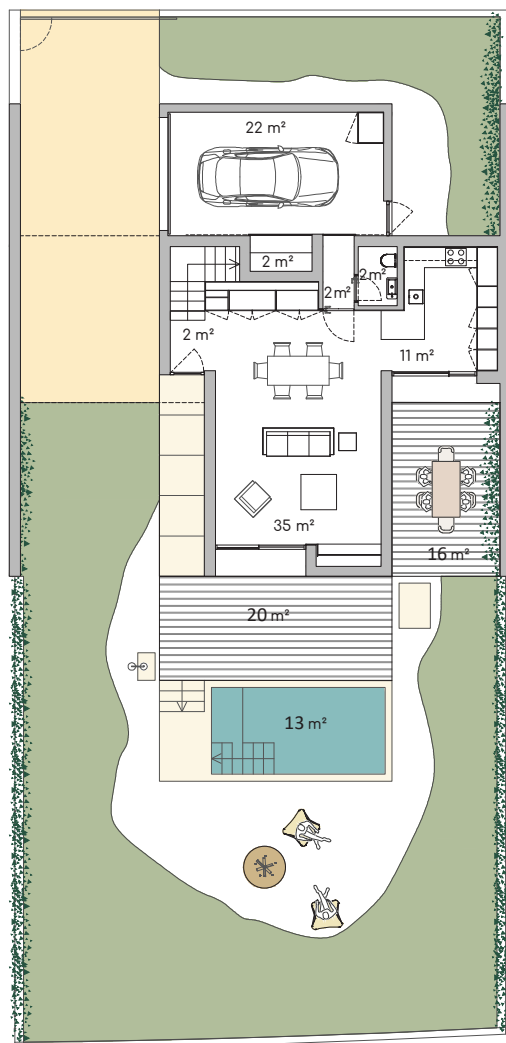

Lote/Lot 9
Fração F

Piso 0

Piso 1

Área do Lote / Plot Area 998.49 m² / sqm

Área Bruta Privativa / Gross Private Area 183.88 m² / sqm

Lote/Lot 9
Fração G

Área do Lote / Plot Area 646.39 m² / sqm

Área Bruta Privativa / Gross Private Area 193.26 m² / sqm

Lote/Lot 9
Fração H

Piso 0

Piso 1

Área do Lote / Plot Area 428.53 m² / sqm

Área Bruta Privativa / Gross Private Area 192.99 m² / sqm

Lote/Lot 9
Fração I

Área do Lote / Plot Area 562.19 m² / sqm

Área Bruta Privativa / Gross Private Area 183.29 m² / sqm

Lote/Lot 9
Fração J

Área do Lote / Plot Area 714.43 m² / sqm

Área Bruta Privativa / Gross Private Area 192.67 m² / sqm

Lote/Lot 9
Fração K

Piso 0

Piso 1

Área do Lote / Plot Area

420.24 m² / sqm

Área Bruta Privativa / Gross Private Area

192.99 m² / sqm

Lote/Lot 9
Fração L

Área do Lote / Plot Area 726.80 m² / sqm

Área Bruta Privativa / Gross Private Area 183.88 m² / sqm