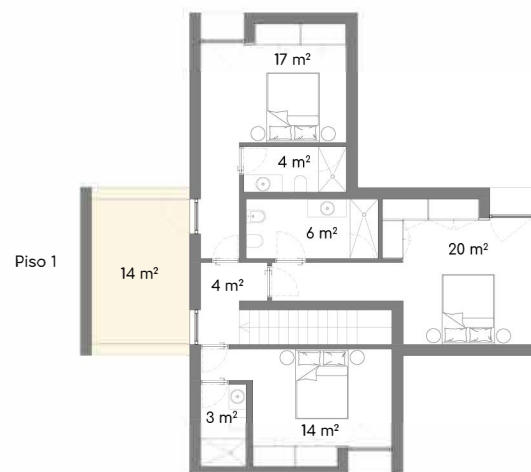

Lote/Lot 4
V3 - A

Área do Lote / Plot Area 605.75 m² / sqm

Área Bruta Privativa / Gross Private Area 169.99 m² / sqm

Lot/Lot 4
V3 - B

Área do Lote / Plot Area

365.05 m² / sqm

Área Bruta Privativa / Gross Private Area

169.91 m² / sqm

Lot/Lot 4
V3 - C

Área do Lote / Plot Area

785.52 m² / sqm

Área Bruta Privativa / Gross Private Area

177.48 m² / sqm

Lot/Lot 4
V3 - D

Área do Lote / Plot Area 419.41 m² / sqm

Área Bruta Privativa / Gross Private Area 169.89 m² / sqm

A informação que consta neste documento é meramente indicativa e poderá, por motivos técnicos, comerciais ou legais, ser sujeita a alterações ou variações sem aviso prévio.
The data contained in this document is merely indicative and might, for technical, commercial, or legal reasons, be subject to change or variation without prior notice.

0 2.5 5 m

Lote/Lot 4
V3 - E

Área do Lote / Plot Area

346.50 m² / sqm

Área Bruta Privativa / Gross Private Area

170.00 m² / sqm

A informação que consta neste documento é meramente indicativa e poderá, por motivos técnicos, comerciais ou legais, ser sujeita a alterações ou variações sem aviso prévio.
The data contained in this document is merely indicative and might, for technical, commercial, or legal reasons, be subject to change or variation without prior notice.