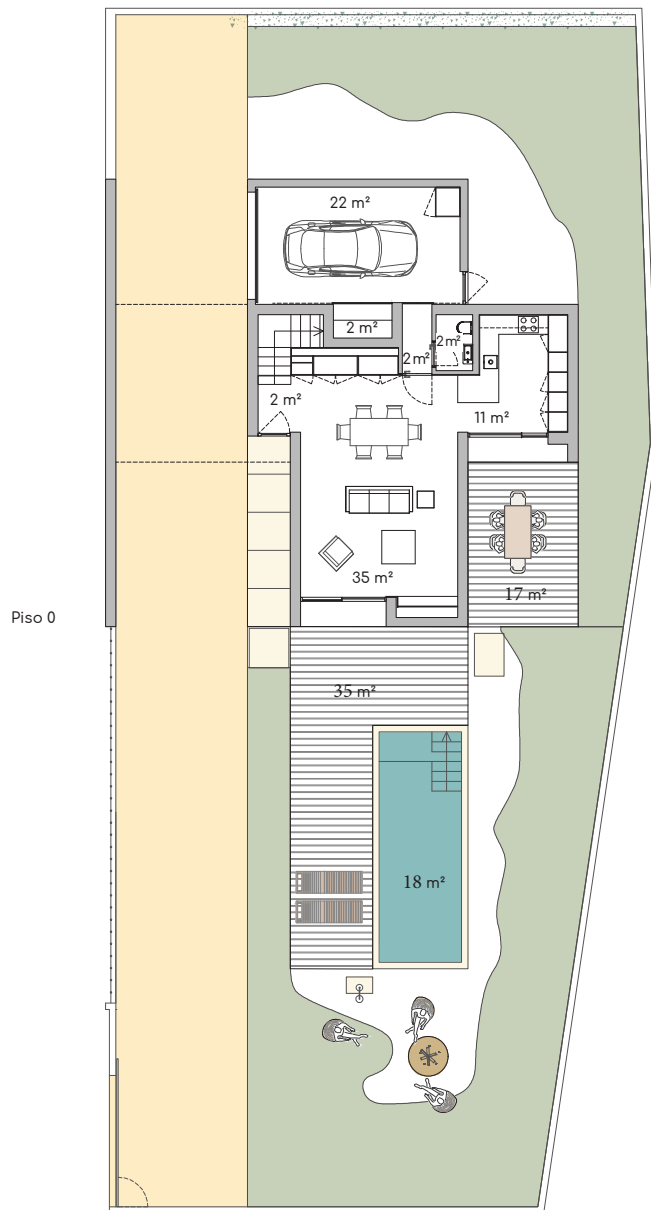

Lote/Lot 9
Fração D

Área do Lote / Plot Area 581.28 m² / sqm

Área Bruta Privativa / Gross Private Area 192.67 m² / sqm

Lote/Lot 9
Fração E

Área do Lote / Plot Area 467,58 m² / sqm

Área Bruta Privativa / Gross Private Area 192,99 m² / sqm

Lote/Lot 9
Fração F

Piso 0

Piso 1

Área do Lote / Plot Area 998.49 m² / sqm

Área Bruta Privativa / Gross Private Area 183.88 m² / sqm

Lote/Lot 9
Fração G

Área do Lote / Plot Area 646.39 m² / sqm

Área Bruta Privativa / Gross Private Area 193.26 m² / sqm

Lote/Lot 9
Fração H

Piso 0

Piso 1

Área do Lote / Plot Area 428.53 m² / sqm

Área Bruta Privativa / Gross Private Area 192.99 m² / sqm

Lote/Lot 9
Fração I

Área do Lote / Plot Area 562.19 m² / sqm

Área Bruta Privativa / Gross Private Area 183.29 m² / sqm

Lote/Lot 9
Fração J

Área do Lote / Plot Area 714.43 m² / sqm

Área Bruta Privativa / Gross Private Area 192.67 m² / sqm

Lote/Lot 9
Fração K

Piso 0

Piso 1

Área do Lote / Plot Area

420.24 m² / sqm