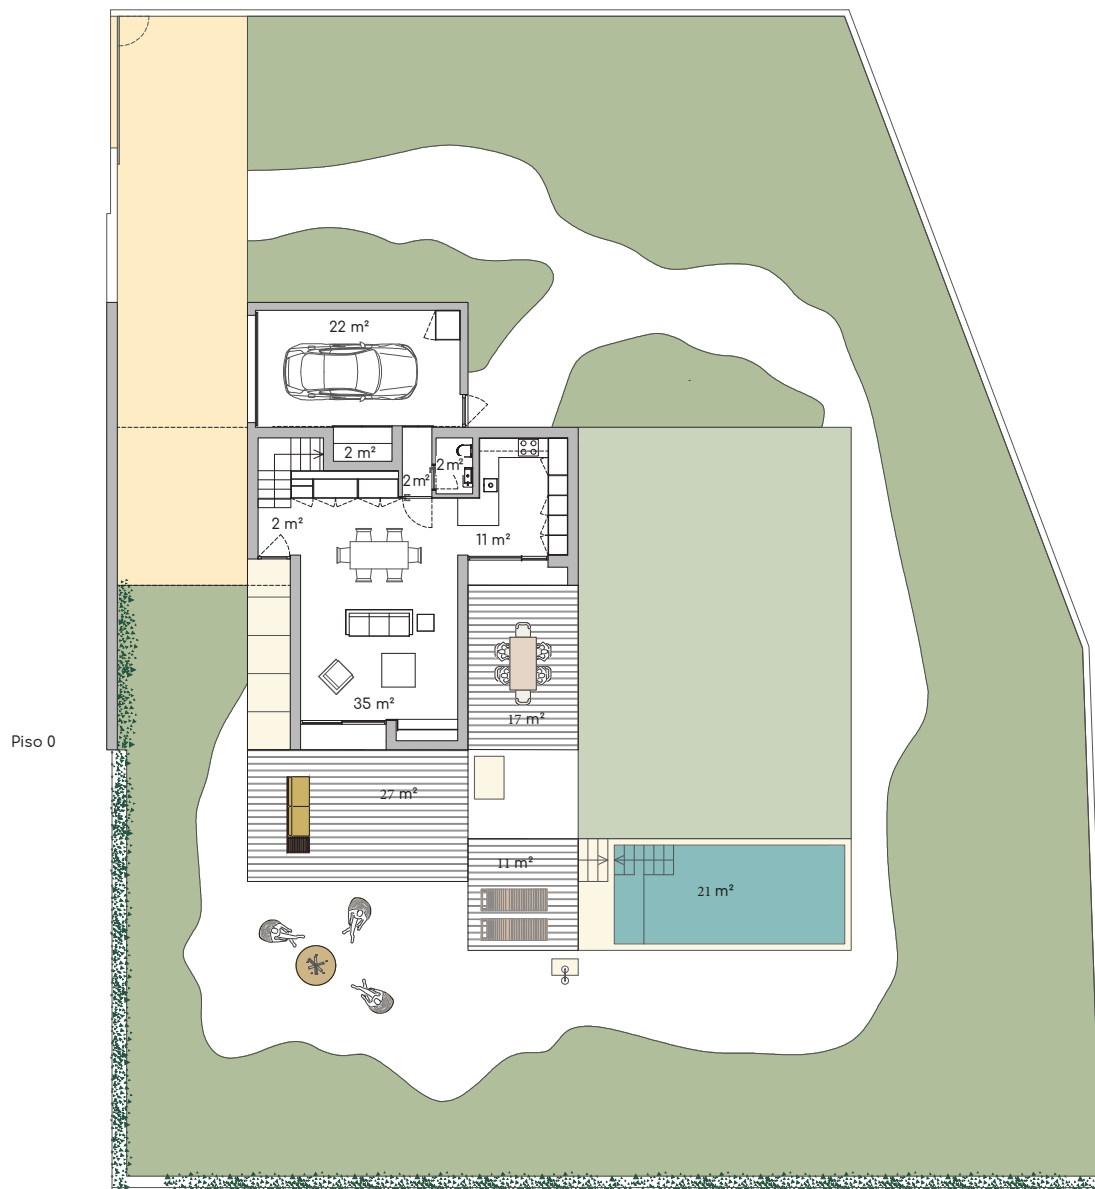

Lote/Lot 9
Fração B

Piso 0

Piso 1

Área do Lote / Plot Area 414.17 m² / sqm

Área Bruta Privativa / Gross Private Area 192.99 m² / sqm

Lote/Lot 9
Fração C

Área do Lote / Plot Area 700.74 m² / sqm

Área Bruta Privativa / Gross Private Area 183.29 m² / sqm

Lote/Lot 9
Fração D

Área do Lote / Plot Area 581.28 m² / sqm

Área Bruta Privativa / Gross Private Area 192.67 m² / sqm

Lote/Lot 9
Fração E

Área do Lote / Plot Area 467,58 m² / sqm

Área Bruta Privativa / Gross Private Area 192,99 m² / sqm

Lote/Lot 9
Fração F

Piso 0

Piso 1

Área do Lote / Plot Area 998.49 m² / sqm

Área Bruta Privativa / Gross Private Area 183.88 m² / sqm

Lote/Lot 9
Fração G

Área do Lote / Plot Area 646.39 m² / sqm

Área Bruta Privativa / Gross Private Area 193.26 m² / sqm