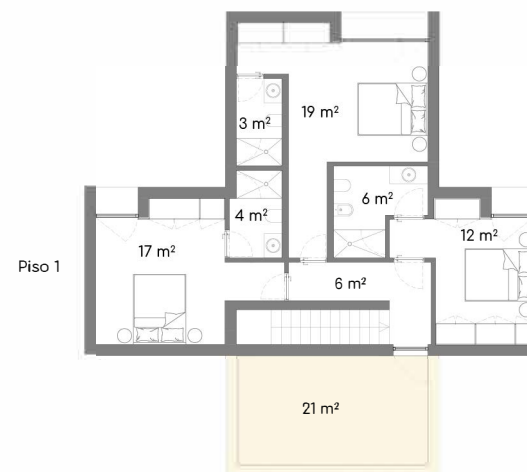

Lote/Lot 4
V3 - A

Área do Lote / Plot Area 605.75 m² / sqm

Área Bruta Privativa / Gross Private Area 169.99 m² / sqm

Lot/Lot 4
V3 - B

Área do Lote / Plot Area

365.05 m² / sqm

Área Bruta Privativa / Gross Private Area

169.91 m² / sqm

Lot/Lot 4
V3 - C

Área do Lote / Plot Area

785.52 m² / sqm

Área Bruta Privativa / Gross Private Area

177.48 m² / sqm

Lot/Lot 4
V3 - D

Área do Lote / Plot Area 419.41 m² / sqm

Área Bruta Privativa / Gross Private Area 169.89 m² / sqm

A informação que consta neste documento é meramente indicativa e poderá, por motivos técnicos, comerciais ou legais, ser sujeita a alterações ou variações sem aviso prévio.
The data contained in this document is merely indicative and might, for technical, commercial, or legal reasons, be subject to change or variation without prior notice.

0 2.5 5 m

Lote/Lot 4
V3 - E

Área do Lote / Plot Area

346.50 m² / sqm

Área Bruta Privativa / Gross Private Area

170.00 m² / sqm

A informação que consta neste documento é meramente indicativa e poderá, por motivos técnicos, comerciais ou legais, ser sujeita a alterações ou variações sem aviso prévio.
The data contained in this document is merely indicative and might, for technical, commercial, or legal reasons, be subject to change or variation without prior notice.