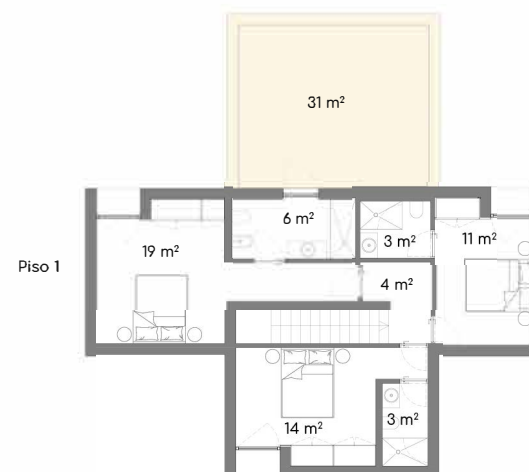

Lote/Lot 4
V3 - A

Área do Lote / Plot Area 605.75 m² / sqm

Área Bruta Privativa / Gross Private Area 169.99 m² / sqm

Lot/Lot 4
V3 - B

Área do Lote / Plot Area

365.05 m² / sqm

Área Bruta Privativa / Gross Private Area

169.91 m² / sqm

Lot/Lot 4
V3 - C

Área do Lote / Plot Area

785.52 m² / sqm

Área Bruta Privativa / Gross Private Area

177.48 m² / sqm

Lot/Lot 4
V3 - D

Área do Lote / Plot Area 419.41 m² / sqm

Área Bruta Privativa / Gross Private Area 169.89 m² / sqm

A informação que consta neste documento é meramente indicativa e poderá, por motivos técnicos, comerciais ou legais, ser sujeita a alterações ou variações sem aviso prévio.
The data contained in this document is merely indicative and might, for technical, commercial, or legal reasons, be subject to change or variation without prior notice.

0 2.5 5 m

Lote/Lot 4
V3 - E

Área do Lote / Plot Area

346.50 m² / sqm

Área Bruta Privativa / Gross Private Area

170.00 m² / sqm

A informação que consta neste documento é meramente indicativa e poderá, por motivos técnicos, comerciais ou legais, ser sujeita a alterações ou variações sem aviso prévio.
The data contained in this document is merely indicative and might, for technical, commercial, or legal reasons, be subject to change or variation without prior notice.