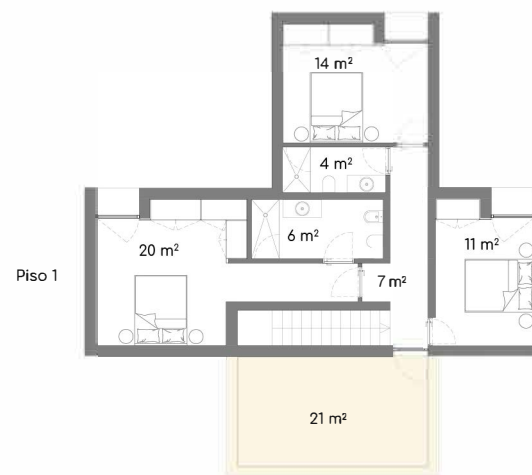

0 2.5 5 m

Lote/Lot 4
V3 - F

Área do Lote / Plot Area 625.08 m² / sqm

Área Bruta Privativa / Gross Private Area 177.48 m² / sqm

Lote/Lot 7
V3 - D

Área do Lote / Plot Area 399.44 m² / sqm

Área Bruta Privativa / Gross Private Area 170.86 m² / sqm

Área do Lote / Plot Area 424.67 m² / sqm

Área Bruta Privativa / Gross Private Area 170.86 m² / sqm

Lote/Lot 7
V3 – G

Área do Lote / Plot Area 500.83 m² / sqm

Área Bruta Privativa / Gross Private Area 163.53 m² / sqm

Lote/Lot 7
V3 - K

Área do Lote / Plot Area 441.33 m² / sqm

Área Bruta Privativa / Gross Private Area 164.09 m² / sqm

Lote/Lot 7
V3 - L

Área do Lote / Plot Area 479.15 m² / sqm

Área Bruta Privativa / Gross Private Area 161.48 m² / sqm

Lote/Lot 7
V3 - N

Área do Lote / Plot Area 534.55 m² / sqm

Área Bruto Privativo/ Gross Privote Area 170.14 m² / sqm

Lote/Lot 9
Fração A

Piso 0

Piso 1

Área do Lote / Plot Area 46991 m² / sqm

Área Bruta Privativa / Gross Private Area 193.26 m² / sqm