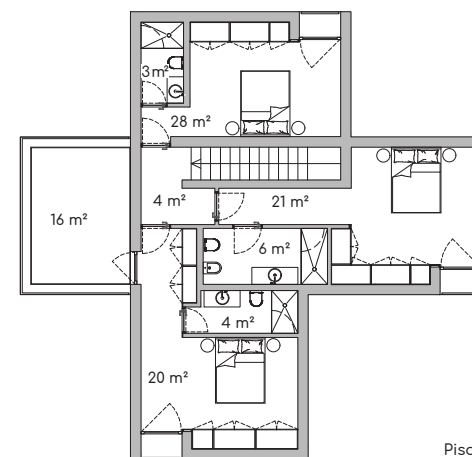

Lote/Lot 7
V3 - N

Área do Lote / Plot Area 534.55 m² / sqm

Área Bruto Privativo/ Gross Privote Area 170.14 m² / sqm

Lote/Lot 9
Fração A

Piso 0

Piso 1

Área do Lote / Plot Area 46991 m² / sqm

Área Bruta Privativa / Gross Private Area 193.26 m² / sqm

Lote/Lot 9
Fração B

Piso 0

Piso 1

Área do Lote / Plot Area 414.17 m² / sqm

Área Bruta Privativa / Gross Private Area 192.99 m² / sqm

Lote/Lot 9
Fração C

Área do Lote / Plot Area 700.74 m² / sqm

Área Bruta Privativa / Gross Private Area 183.29 m² / sqm

Lote/Lot 9
Fração D

Área do Lote / Plot Area 581.28 m² / sqm

Área Bruta Privativa / Gross Private Area 192.67 m² / sqm

Lote/Lot 9
Fração E

Área do Lote / Plot Area 467,58 m² / sqm

Área Bruta Privativa / Gross Private Area 192,99 m² / sqm

Lote/Lot 9
Fração F

Piso 0

Piso 1

Área do Lote / Plot Area 998.49 m² / sqm

Área Bruta Privativa / Gross Private Area 183.88 m² / sqm

Lote/Lot 9
Fração G

Área do Lote / Plot Area 646.39 m² / sqm

Área Bruta Privativa / Gross Private Area 193.26 m² / sqm