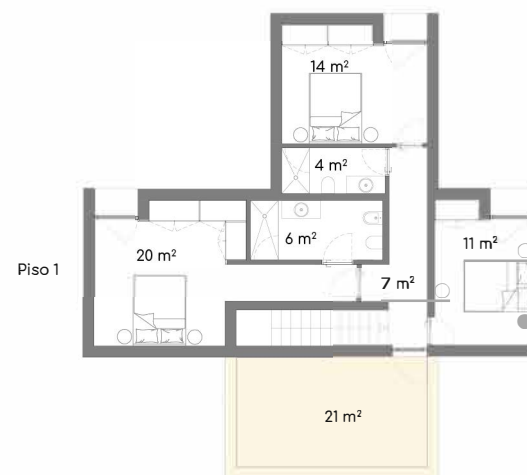

0 2.5 5 m

Lote/Lot 4
V3 - E

Área do Lote / Plot Area

346.50 m² / sqm

Área Bruta Privativa / Gross Private Area

170.00 m² / sqm

A informação que consta neste documento é meramente indicativa e poderá, por motivos técnicos, comerciais ou legais, ser sujeita a alterações ou variações sem aviso prévio.
The data contained in this document is merely indicative and might, for technical, commercial, or legal reasons, be subject to change or variation without prior notice.

0 2.5 5 m

Lote/Lot 4
V3 - F

Área do Lote / Plot Area 625.08 m² / sqm

Área Bruta Privativa / Gross Private Area 177.48 m² / sqm

Lote/Lot 7
V3 - D

Área do Lote / Plot Area 399.44 m² / sqm

Área Bruta Privativa / Gross Private Area 170.86 m² / sqm

Área do Lote / Plot Area 424.67 m² / sqm

Área Bruta Privativa / Gross Private Area 170.86 m² / sqm

Lote/Lot 7
V3 – G

Área do Lote / Plot Area 500.83 m² / sqm

Área Bruta Privativa / Gross Private Area 163.53 m² / sqm

Lote/Lot 7
V3 - K

Área do Lote / Plot Area 441.33 m² / sqm

Área Bruta Privativa / Gross Private Area 164.09 m² / sqm

Lote/Lot 7
V3 - L

Área do Lote / Plot Area 479.15 m² / sqm

Área Bruta Privativa / Gross Private Area 161.48 m² / sqm