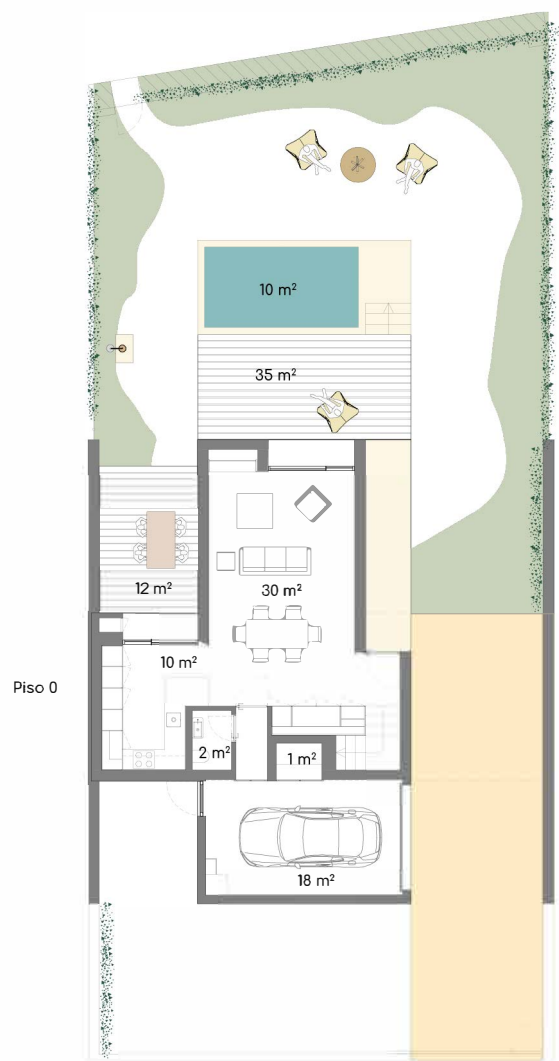

Lote/Lot 4
V3 - A

Área do Lote / Plot Area 605.75 m² / sqm

Área Bruta Privativa / Gross Private Area 169.99 m² / sqm

Lot/Lot 4
V3 - B

Área do Lote / Plot Area

365.05 m² / sqm

Área Bruta Privativa / Gross Private Area

169.91 m² / sqm

Lot/Lot 4
V3 - C

Área do Lote / Plot Area

785.52 m² / sqm

Área Bruta Privativa / Gross Private Area

177.48 m² / sqm

Lot/Lot 4
V3 - D

Área do Lote / Plot Area 419.41 m² / sqm

Área Bruta Privativa / Gross Private Area 169.89 m² / sqm

A informação que consta neste documento é meramente indicativa e poderá, por motivos técnicos, comerciais ou legais, ser sujeita a alterações ou variações sem aviso prévio.
The data contained in this document is merely indicative and might, for technical, commercial, or legal reasons, be subject to change or variation without prior notice.

0 2.5 5 m

Lote/Lot 4
V3 - E

Área do Lote / Plot Area

346.50 m² / sqm

Área Bruta Privativa / Gross Private Area

170.00 m² / sqm

A informação que consta neste documento é meramente indicativa e poderá, por motivos técnicos, comerciais ou legais, ser sujeita a alterações ou variações sem aviso prévio.
The data contained in this document is merely indicative and might, for technical, commercial, or legal reasons, be subject to change or variation without prior notice.