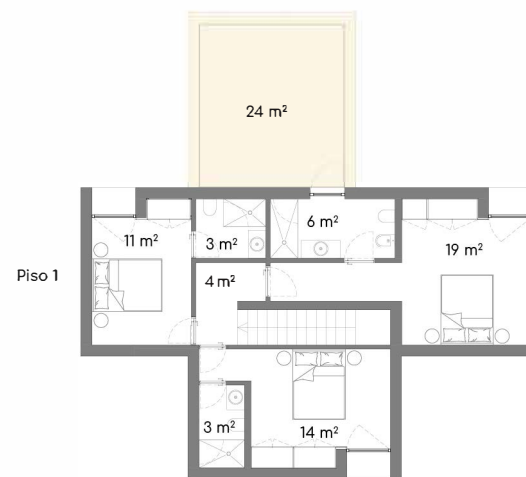

Área do Lote / Plot Area 424.67 m² / sqm

Área Bruta Privativa / Gross Private Area 170.86 m² / sqm

Lote/Lot 7
V3 – G

Área do Lote / Plot Area 500.83 m² / sqm

Área Bruta Privativa / Gross Private Area 163.53 m² / sqm

Lote/Lot 7
V3 - K

Área do Lote / Plot Area 441.33 m² / sqm

Área Bruta Privativa / Gross Private Area 164.09 m² / sqm

Lote/Lot 7
V3 - L

Área do Lote / Plot Area 479.15 m² / sqm

Área Bruta Privativa / Gross Private Area 161.48 m² / sqm

Lote/Lot 7
V3 - N

Área do Lote / Plot Area 534.55 m² / sqm

Área Bruto Privativo/ Gross Privote Area 170.14 m² / sqm

Lote/Lot 9
Fração A

Piso 0

Piso 1

Área do Lote / Plot Area 46991 m² / sqm

Área Bruta Privativa / Gross Private Area 193.26 m² / sqm

Lote/Lot 9
Fração B

Piso 0

Piso 1

Área do Lote / Plot Area 414.17 m² / sqm

Área Bruta Privativa / Gross Private Area 192.99 m² / sqm

Lote/Lot 9
Fração C

Área do Lote / Plot Area 700.74 m² / sqm

Área Bruta Privativa / Gross Private Area 183.29 m² / sqm