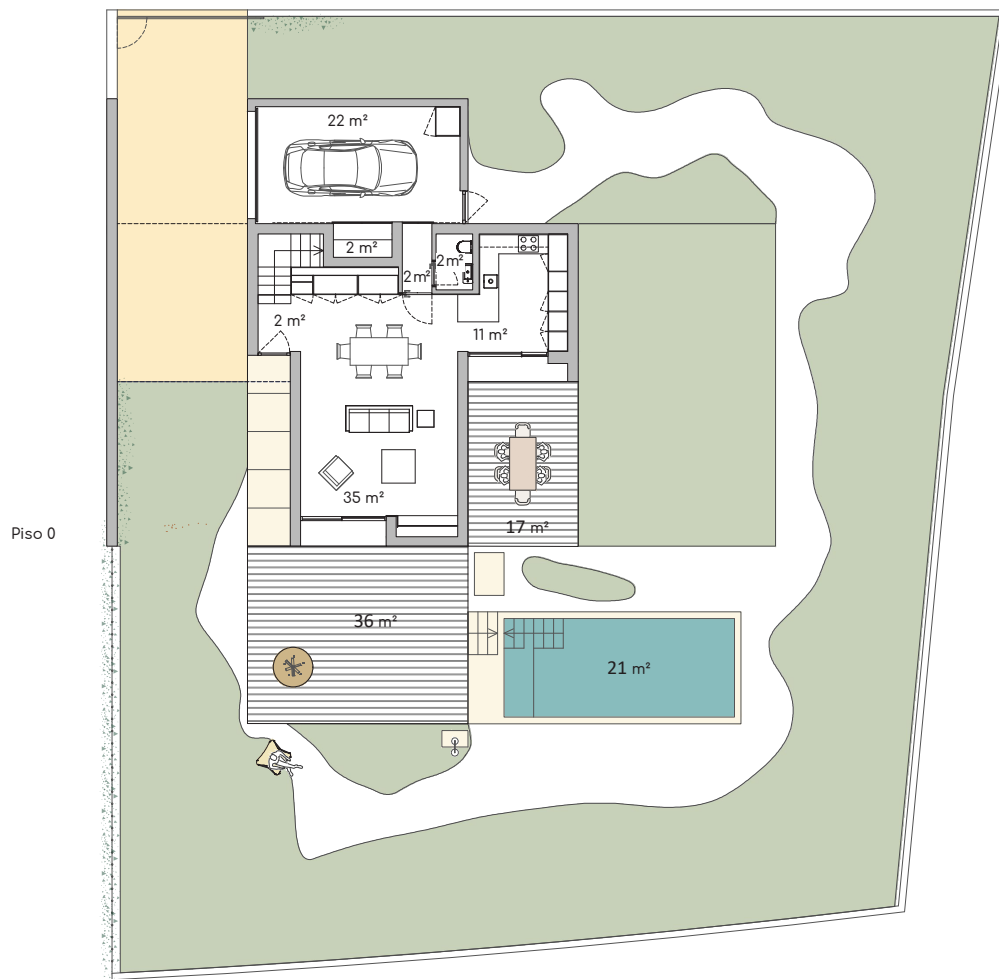

Lote/Lot 9
Fração H

Piso 0

Piso 1

Área do Lote / Plot Area 428.53 m² / sqm

Área Bruta Privativa / Gross Private Area 192.99 m² / sqm

Lote/Lot 9
Fração I

Área do Lote / Plot Area 562.19 m² / sqm

Área Bruta Privativa / Gross Private Area 183.29 m² / sqm

Lote/Lot 9
Fração J

Área do Lote / Plot Area 714.43 m² / sqm

Área Bruta Privativa / Gross Private Area 192.67 m² / sqm

Lote/Lot 9
Fração K

Piso 0

Piso 1

Área do Lote / Plot Area

420.24 m² / sqm

Área Bruta Privativa / Gross Private Area

192.99 m² / sqm

Lote/Lot 9
Fração L

Área do Lote / Plot Area 726.80 m² / sqm

Área Bruta Privativa / Gross Private Area 183.88 m² / sqm