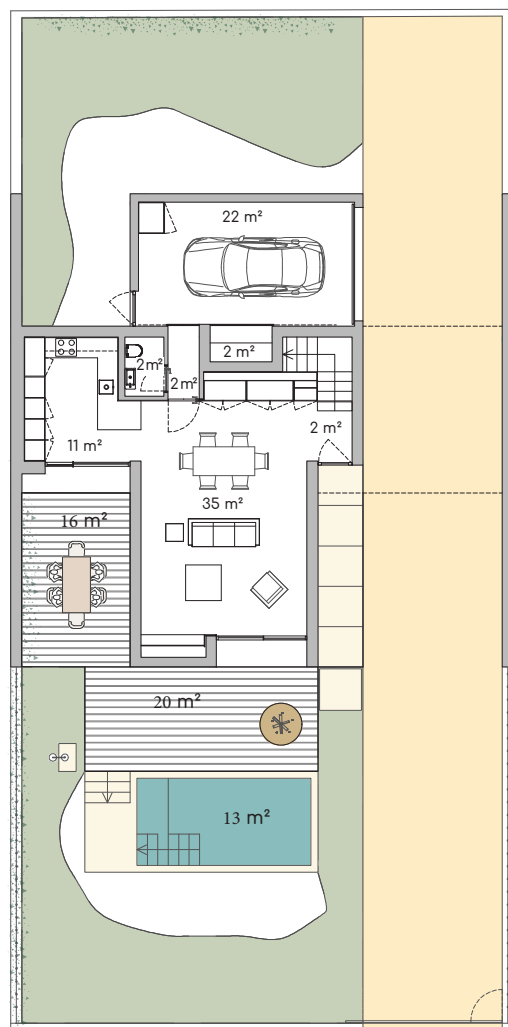

Lote/Lot 7
V3 - K

Área do Lote / Plot Area 441.33 m² / sqm

Área Bruta Privativa / Gross Private Area 164.09 m² / sqm

Lote/Lot 7
V3 - L

Área do Lote / Plot Area 479.15 m² / sqm

Área Bruta Privativa / Gross Private Area 161.48 m² / sqm

Lote/Lot 7
V3 - N

Área do Lote / Plot Area 534.55 m² / sqm

Área Bruto Privativo/ Gross Privote Area 170.14 m² / sqm

Lote/Lot 9
Fração A

Piso 0

Piso 1

Área do Lote / Plot Area 46991 m² / sqm

Área Bruta Privativa / Gross Private Area 193.26 m² / sqm

Lote/Lot 9
Fração B

Piso 0

Piso 1

Área do Lote / Plot Area 414.17 m² / sqm

Área Bruta Privativa / Gross Private Area 192.99 m² / sqm

Lote/Lot 9
Fração C

Área do Lote / Plot Area 700.74 m² / sqm

Área Bruta Privativa / Gross Private Area 183.29 m² / sqm

Lote/Lot 9
Fração D

Área do Lote / Plot Area 581.28 m² / sqm

Área Bruta Privativa / Gross Private Area 192.67 m² / sqm

Lote/Lot 9
Fração E

Área do Lote / Plot Area 467,58 m² / sqm

Área Bruta Privativa / Gross Private Area 192,99 m² / sqm