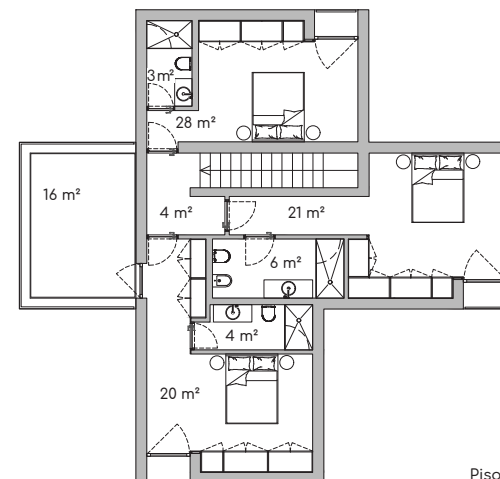

Lote/Lot 7
V3 - K

Área do Lote / Plot Area 441.33 m² / sqm

Área Bruta Privativa / Gross Private Area 164.09 m² / sqm

Lote/Lot 7
V3 - L

Área do Lote / Plot Area 479.15 m² / sqm

Área Bruta Privativa / Gross Private Area 161.48 m² / sqm

Lote/Lot 7
V3 - N

Área do Lote / Plot Area 534.55 m² / sqm

Área Bruto Privativo/ Gross Privote Area 170.14 m² / sqm

Lote/Lot 9
Fração A

Piso 0

Piso 1

Área do Lote / Plot Area 46991 m² / sqm

Área Bruta Privativa / Gross Private Area 193.26 m² / sqm

Lote/Lot 9
Fração B

Piso 0

Piso 1

Área do Lote / Plot Area 414.17 m² / sqm

Área Bruta Privativa / Gross Private Area 192.99 m² / sqm

Lote/Lot 9
Fração C

Área do Lote / Plot Area 700.74 m² / sqm

Área Bruta Privativa / Gross Private Area 183.29 m² / sqm

Lote/Lot 9
Fração D

Área do Lote / Plot Area 581.28 m² / sqm

Área Bruta Privativa / Gross Private Area 192.67 m² / sqm

Lote/Lot 9
Fração E

Área do Lote / Plot Area 467,58 m² / sqm

Área Bruta Privativa / Gross Private Area 192,99 m² / sqm