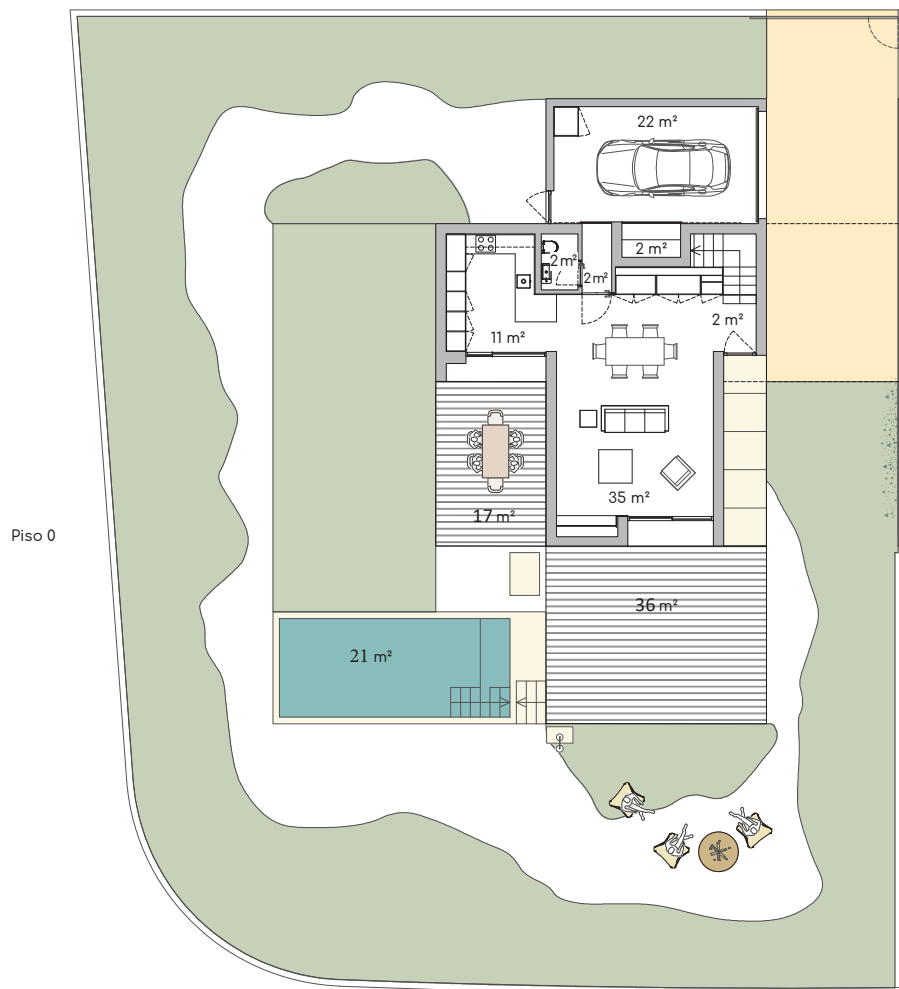

Lote/Lot 9
Fração F

Piso 0

Piso 1

Área do Lote / Plot Area 998.49 m² / sqm

Área Bruta Privativa / Gross Private Area 183.88 m² / sqm

Lote/Lot 9
Fração G

Área do Lote / Plot Area 646.39 m² / sqm

Área Bruta Privativa / Gross Private Area 193.26 m² / sqm

Lote/Lot 9
Fração H

Piso 0

Piso 1

Área do Lote / Plot Area 428.53 m² / sqm

Área Bruta Privativa / Gross Private Area 192.99 m² / sqm

Lote/Lot 9
Fração I

Área do Lote / Plot Area 562.19 m² / sqm

Área Bruta Privativa / Gross Private Area 183.29 m² / sqm

Lote/Lot 9
Fração J

Área do Lote / Plot Area 714.43 m² / sqm

Área Bruta Privativa / Gross Private Area 192.67 m² / sqm

Lote/Lot 9
Fração K

Piso 0

Piso 1

Área do Lote / Plot Area

420.24 m² / sqm

Área Bruta Privativa / Gross Private Area

192.99 m² / sqm

Lote/Lot 9
Fração L

Área do Lote / Plot Area 726.80 m² / sqm

Área Bruta Privativa / Gross Private Area 183.88 m² / sqm