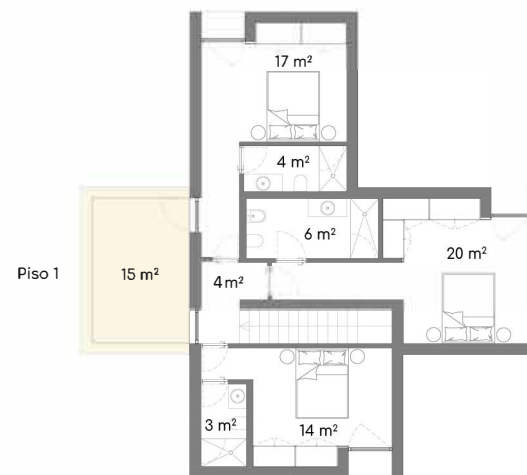

Área do Lote / Plot Area 424.67 m² / sqm

Área Bruta Privativa / Gross Private Area 170.86 m² / sqm

Lote/Lot 7
V3 – G

Área do Lote / Plot Area 500.83 m² / sqm

Área Bruta Privativa / Gross Private Area 163.53 m² / sqm

Lote/Lot 7
V3 - K

Área do Lote / Plot Area 441.33 m² / sqm

Área Bruta Privativa / Gross Private Area 164.09 m² / sqm

Lote/Lot 7
V3 - L

Área do Lote / Plot Area 479.15 m² / sqm

Área Bruta Privativa / Gross Private Area 161.48 m² / sqm

Lote/Lot 7
V3 - N

Área do Lote / Plot Area 534.55 m² / sqm

Área Bruto Privativo/ Gross Privote Area 170.14 m² / sqm

Lote/Lot 9
Fração A

Piso 0

Piso 1

Área do Lote / Plot Area 46991 m² / sqm

Área Bruta Privativa / Gross Private Area 193.26 m² / sqm

Lote/Lot 9
Fração B

Piso 0

Piso 1

Área do Lote / Plot Area 414.17 m² / sqm

Área Bruta Privativa / Gross Private Area 192.99 m² / sqm

Lote/Lot 9
Fração C

Área do Lote / Plot Area 700.74 m² / sqm

Área Bruta Privativa / Gross Private Area 183.29 m² / sqm