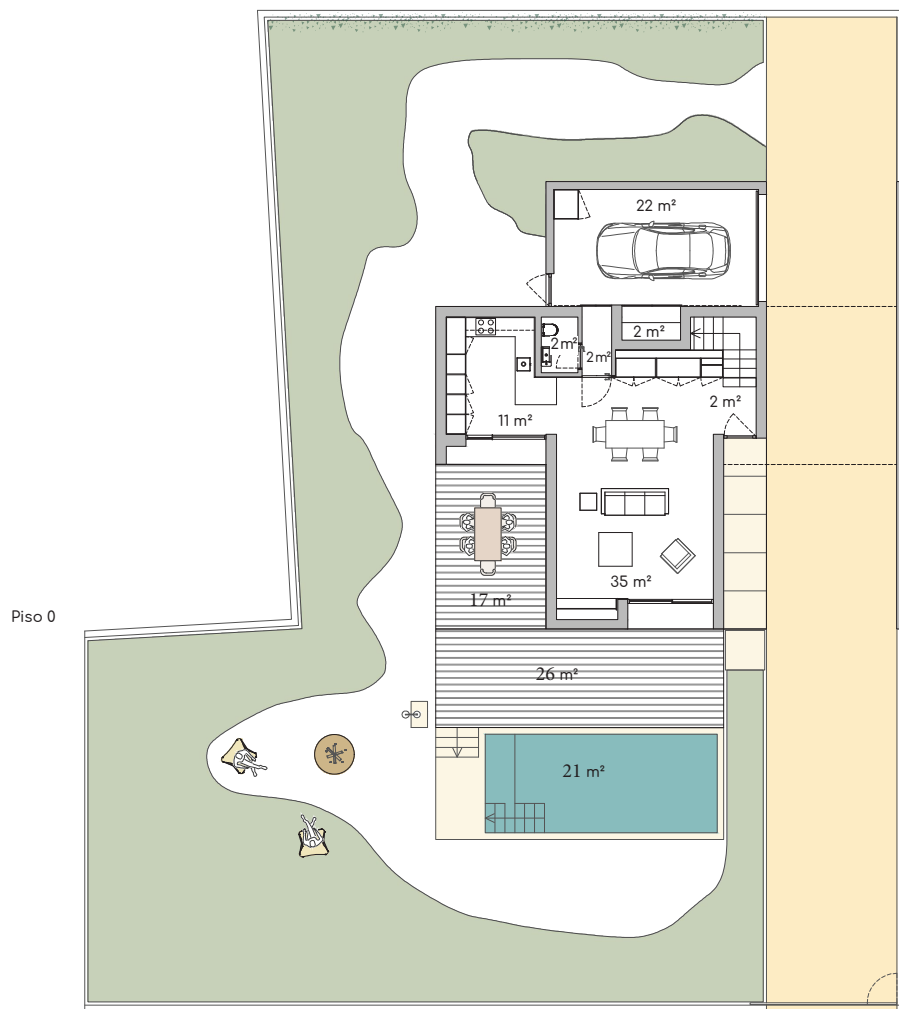

Lote/Lot 9
Fração D

Área do Lote / Plot Area 581.28 m² / sqm

Área Bruta Privativa / Gross Private Area 192.67 m² / sqm

Lote/Lot 9
Fração E

Área do Lote / Plot Area 467,58 m² / sqm

Área Bruta Privativa / Gross Private Area 192,99 m² / sqm

Lote/Lot 9
Fração F

Piso 0

Piso 1

Área do Lote / Plot Area 998.49 m² / sqm

Área Bruta Privativa / Gross Private Area 183.88 m² / sqm

Lote/Lot 9
Fração G

Área do Lote / Plot Area 646.39 m² / sqm

Área Bruta Privativa / Gross Private Area 193.26 m² / sqm

Lote/Lot 9
Fração H

Piso 0

Piso 1

Área do Lote / Plot Area 428.53 m² / sqm

Área Bruta Privativa / Gross Private Area 192.99 m² / sqm

Lote/Lot 9
Fração I

Área do Lote / Plot Area 562.19 m² / sqm

Área Bruta Privativa / Gross Private Area 183.29 m² / sqm