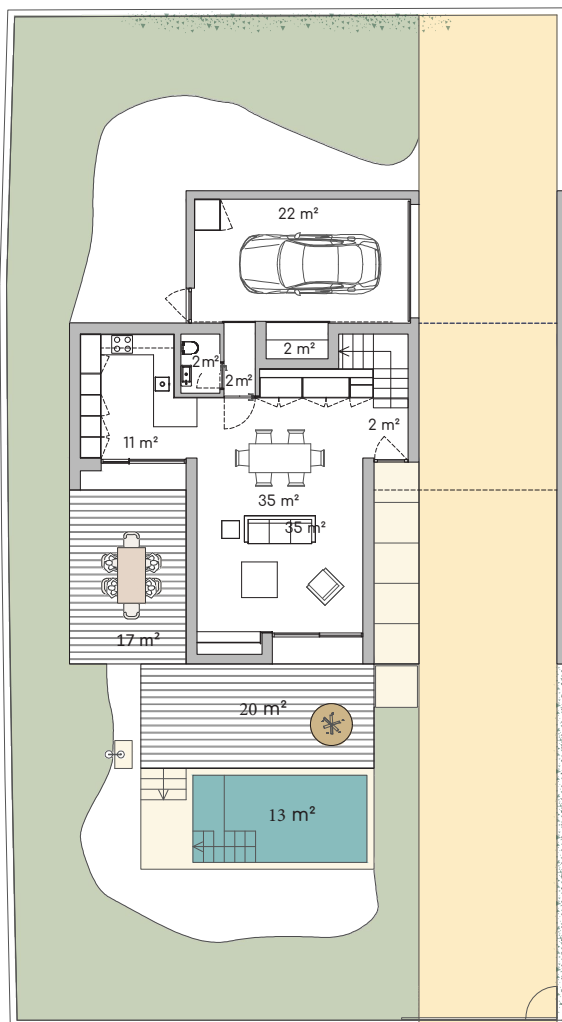

Lote/Lot 7
V3 - K

Área do Lote / Plot Area 441.33 m² / sqm

Área Bruta Privativa / Gross Private Area 164.09 m² / sqm

Lote/Lot 7
V3 - L

Área do Lote / Plot Area 479.15 m² / sqm

Área Bruta Privativa / Gross Private Area 161.48 m² / sqm

Lote/Lot 7
V3 - N

Área do Lote / Plot Area 534.55 m² / sqm

Área Bruto Privativo/ Gross Privote Area 170.14 m² / sqm

Lote/Lot 9
Fração A

Piso 0

Piso 1

Área do Lote / Plot Area 46991 m² / sqm

Área Bruta Privativa / Gross Private Area 193.26 m² / sqm

Lote/Lot 9
Fração B

Piso 0

Piso 1

Área do Lote / Plot Area 414.17 m² / sqm

Área Bruta Privativa / Gross Private Area 192.99 m² / sqm

Lote/Lot 9
Fração C

Área do Lote / Plot Area 700.74 m² / sqm

Área Bruta Privativa / Gross Private Area 183.29 m² / sqm

Lote/Lot 9
Fração D

Área do Lote / Plot Area 581.28 m² / sqm

Área Bruta Privativa / Gross Private Area 192.67 m² / sqm

Lote/Lot 9
Fração E

Área do Lote / Plot Area 467,58 m² / sqm

Área Bruta Privativa / Gross Private Area 192,99 m² / sqm