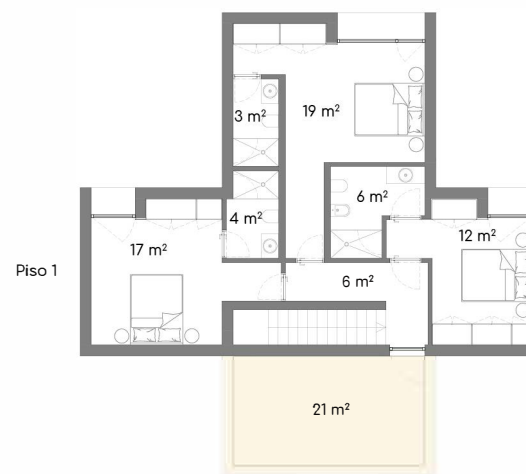

Lote/Lot 4
V3 - A

Área do Lote / Plot Area 605.75 m² / sqm

Área Bruta Privativa / Gross Private Area 169.99 m² / sqm

Lot/Lot 4
V3 - B

Área do Lote / Plot Area

365.05 m² / sqm

Área Bruta Privativa / Gross Private Area

169.91 m² / sqm

Lot/Lot 4
V3 - C

Área do Lote / Plot Area

785.52 m² / sqm

Área Bruta Privativa / Gross Private Area

177.48 m² / sqm

Lot/Lot 4
V3 - D

Área do Lote / Plot Area 419.41 m² / sqm

Área Bruta Privativa / Gross Private Area 169.89 m² / sqm

A informação que consta neste documento é meramente indicativa e poderá, por motivos técnicos, comerciais ou legais, ser sujeita a alterações ou variações sem aviso prévio.
The data contained in this document is merely indicative and might, for technical, commercial, or legal reasons, be subject to change or variation without prior notice.

0 2.5 5 m

Lote/Lot 4
V3 - E

Área do Lote / Plot Area

346.50 m² / sqm

Área Bruta Privativa / Gross Private Area

170.00 m² / sqm

A informação que consta neste documento é meramente indicativa e poderá, por motivos técnicos, comerciais ou legais, ser sujeita a alterações ou variações sem aviso prévio.
The data contained in this document is merely indicative and might, for technical, commercial, or legal reasons, be subject to change or variation without prior notice.