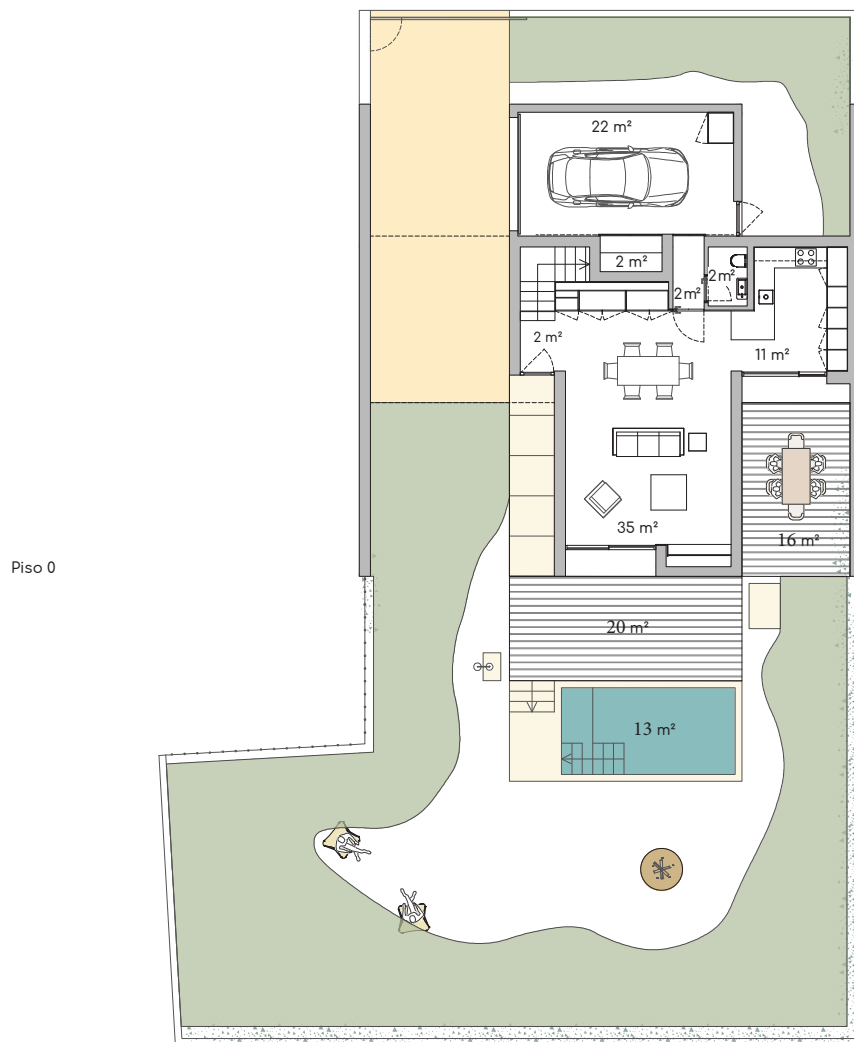

Lote/Lot 9
Fração B

Piso 0

Piso 1

Área do Lote / Plot Area 414.17 m² / sqm

Área Bruta Privativa / Gross Private Area 192.99 m² / sqm

Lote/Lot 9
Fração C

Área do Lote / Plot Area 700.74 m² / sqm

Área Bruta Privativa / Gross Private Area 183.29 m² / sqm

Lote/Lot 9
Fração D

Área do Lote / Plot Area 581.28 m² / sqm

Área Bruta Privativa / Gross Private Area 192.67 m² / sqm

Lote/Lot 9
Fração E

Área do Lote / Plot Area 467,58 m² / sqm

Área Bruta Privativa / Gross Private Area 192,99 m² / sqm

Lote/Lot 9
Fração F

Piso 0

Piso 1

Área do Lote / Plot Area 998.49 m² / sqm

Área Bruta Privativa / Gross Private Area 183.88 m² / sqm

Lote/Lot 9
Fração G

Área do Lote / Plot Area 646.39 m² / sqm

Área Bruta Privativa / Gross Private Area 193.26 m² / sqm

Lote/Lot 9
Fração H

Piso 0

Piso 1

Área do Lote / Plot Area 428.53 m² / sqm

Área Bruta Privativa / Gross Private Area 192.99 m² / sqm

Lote/Lot 9
Fração I

Área do Lote / Plot Area 562.19 m² / sqm

Área Bruta Privativa / Gross Private Area 183.29 m² / sqm